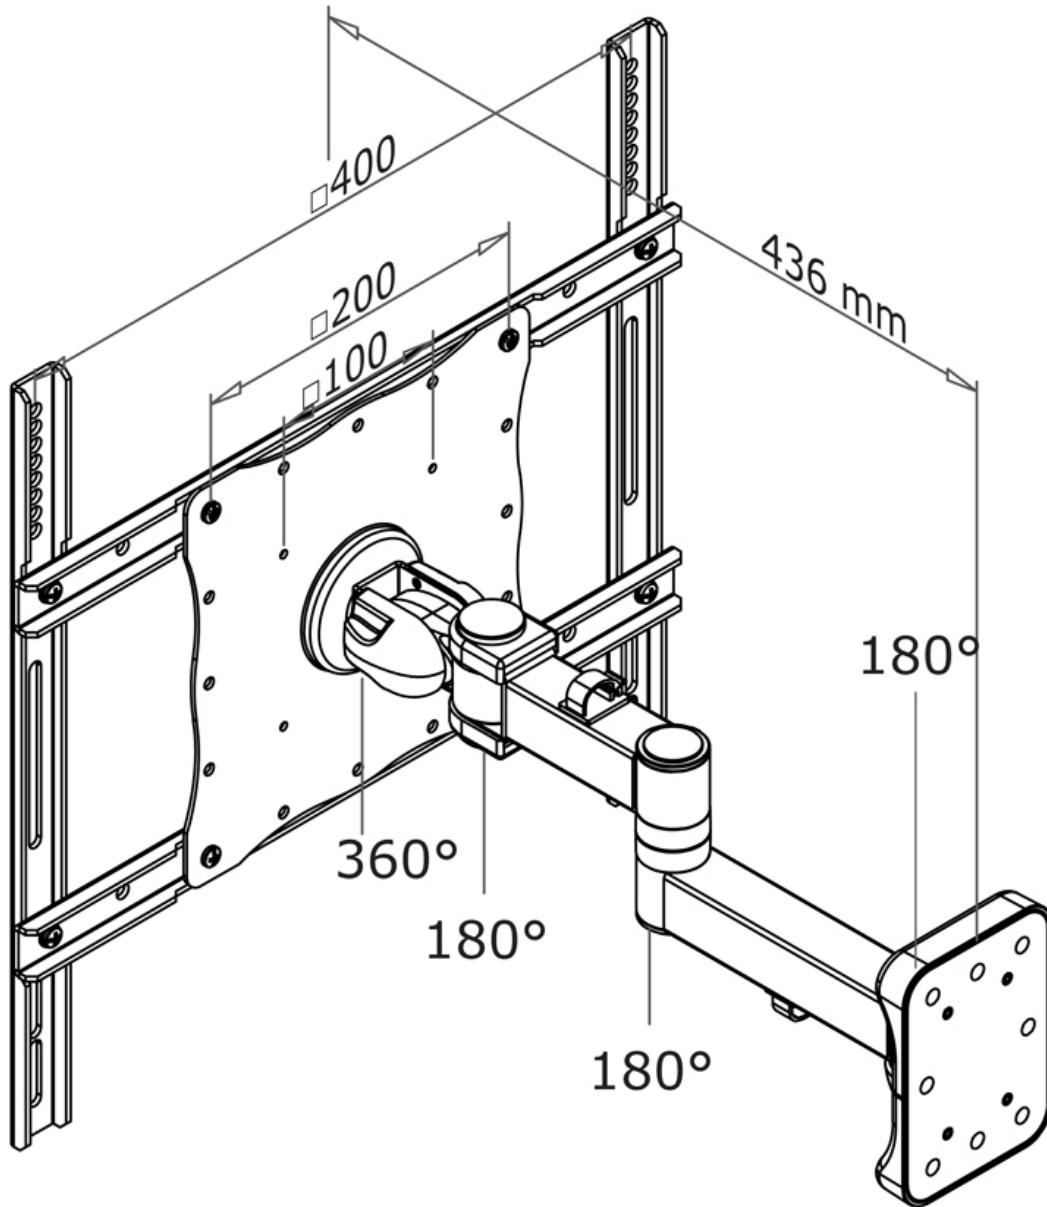

FPMA-W960

NEWSTAR FLATSCREEN WANDSTEUN

NewStar Products Europe B.V.
Wateringweg 62/B
2031 EJ HAARLEM
THE NETHERLANDS

Phone : +31(0)23-5478888
Fax : +31(0)23-5478889
Email : info@newstar.nl
Website : www.newstar.eu

NewStar cannot be held liable for any inaccuracies and copyrights.
No part of this publication may be reproduced and/or published by print, photocopy, microfilm or in any other way, without prior written permission of NewStar Computer Products Europe BV.