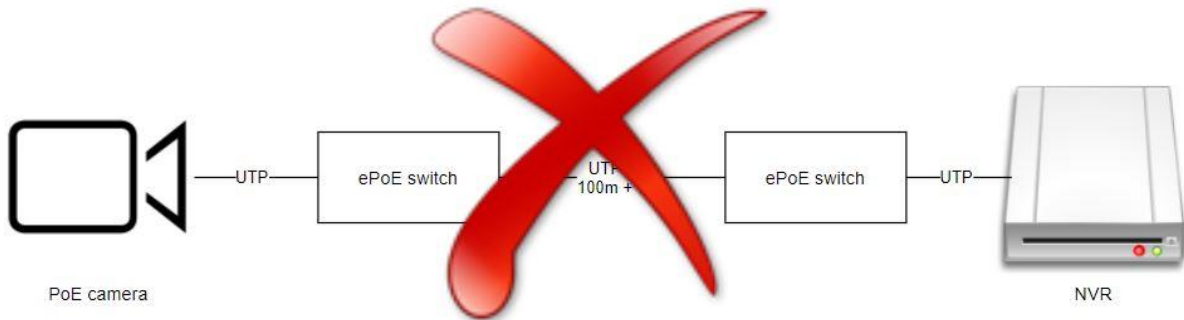

Kan je een dahua ePoE switch aansluiten op een andere Dahua ePoE switch om zo 100m + te overbruggen

Nee, het is niet mogelijk om deze opstelling te maken

Het is daarentegen wel mogelijk om dit te doen met Veracity.