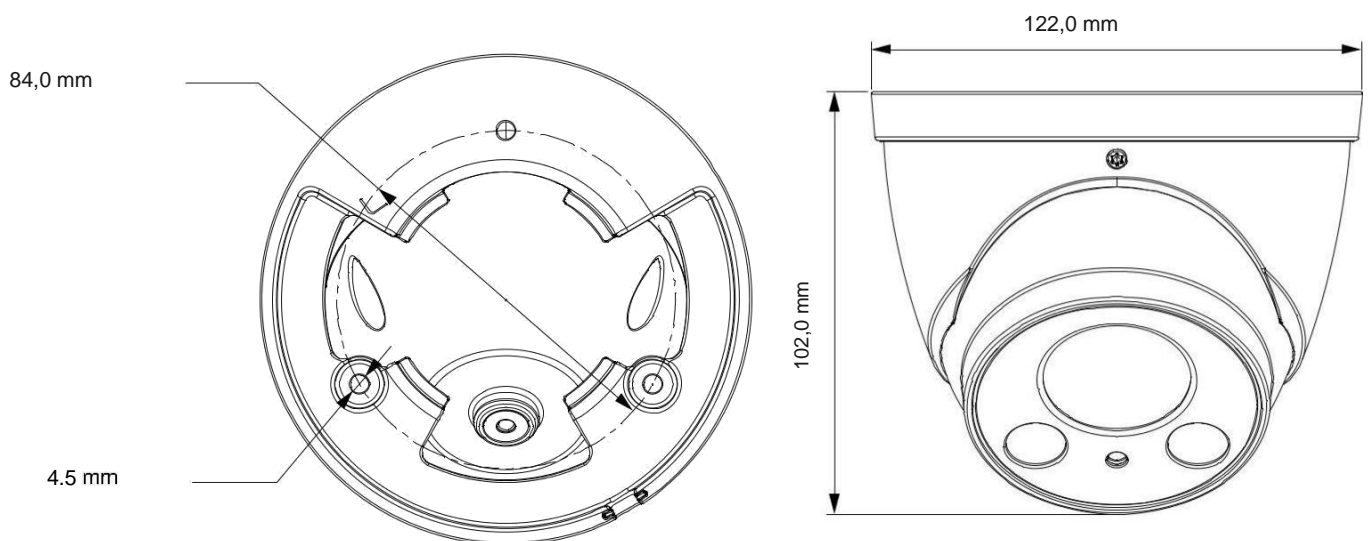

AFMETINGEN