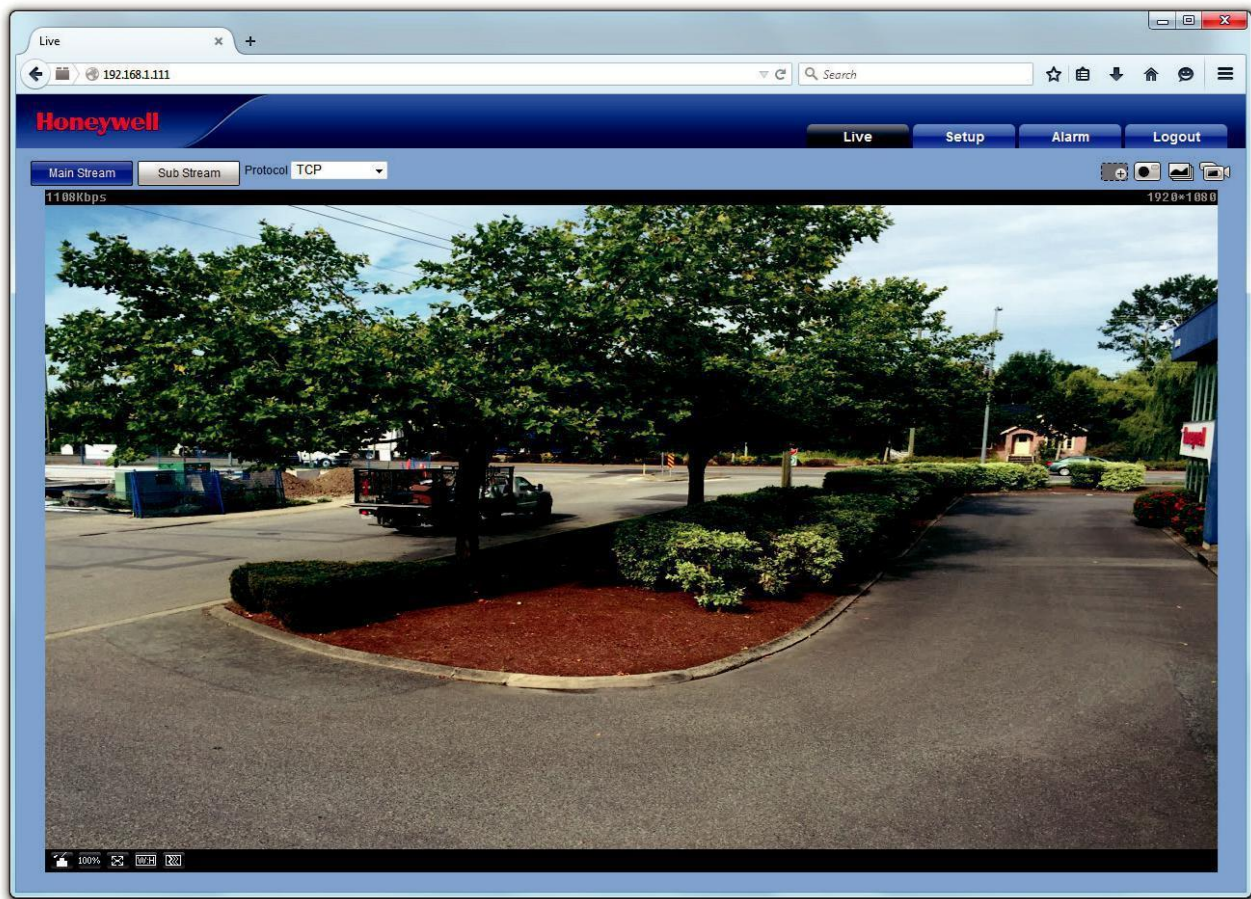

TDN IR dome camera met MFZ-lens en WDR

Beveiligingsfuncties

De camera kan worden geconfigureerd voor automatische detectie van/reactie op gebeurtenissen in de omgeving en/ of camerasabotage. Automatische reacties, onder meer: melding via e-mail, FTP en/of HTTP, verzending van stilstaand beeld van de gebeurtenis via e-mail en/of FTP. De configuratie kan worden uitgevoerd via een webclient of vanaf een NVR.