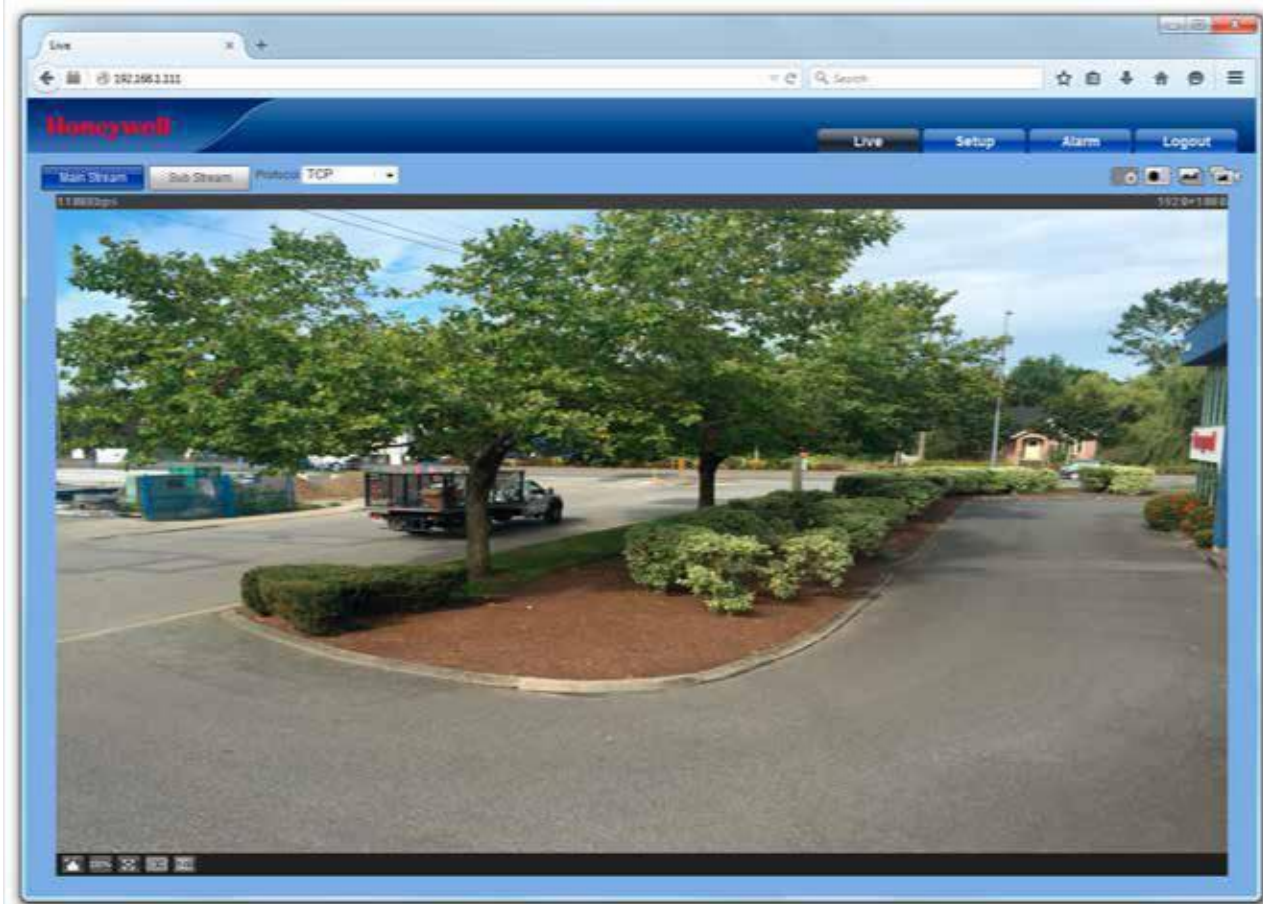

TDN WDR IR dome camera

Beveiligingsfuncties

De camera kan worden geconfigureerd voor automatische detectie van/reactie op gebeurtenissen in de omgeving en/of camerasabotage. Automatische reacties, onder meer: melding via e-mail, FTP en/of HTTP, verzending van stilstaand beeld van de gebeurtenis via e-mail en/of FTP. De configuratie kan worden uitgevoerd via een webclient of vanaf een NVR.