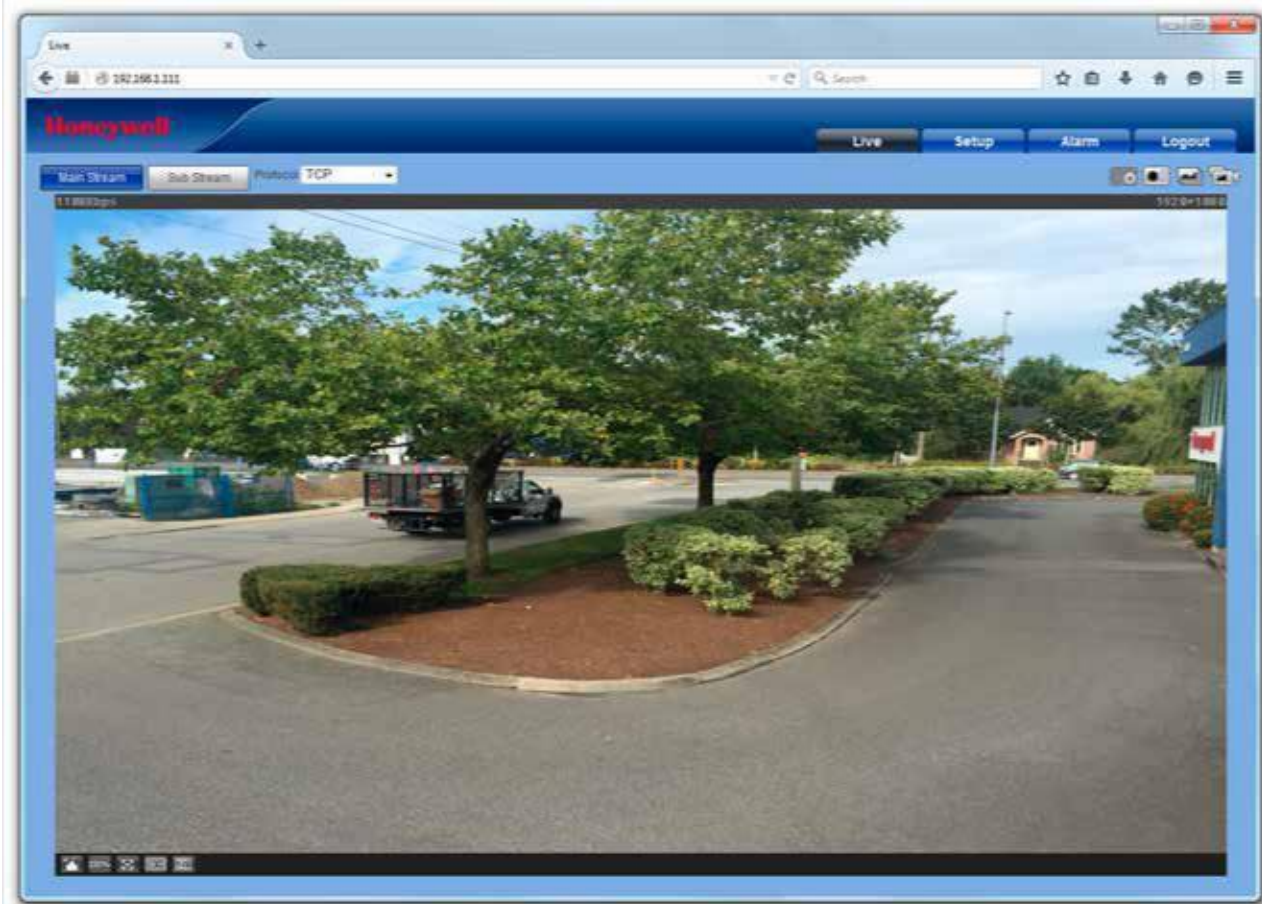

TDN WDR IR dome camera

Beveiligingsfuncties

De camera kan worden geconfigureerd voor automatische detectie van/reactie op gebeurtenissen in de omgeving en/of camerasabotage. Automatische reacties, onder meer: melding via e-mail, FTP en/of HTTP, verzending van stilstaand beeld van de gebeurtenis via e-mail en/of FTP. De configuratie kan worden uitgevoerd via een webclient of vanaf een NVR.