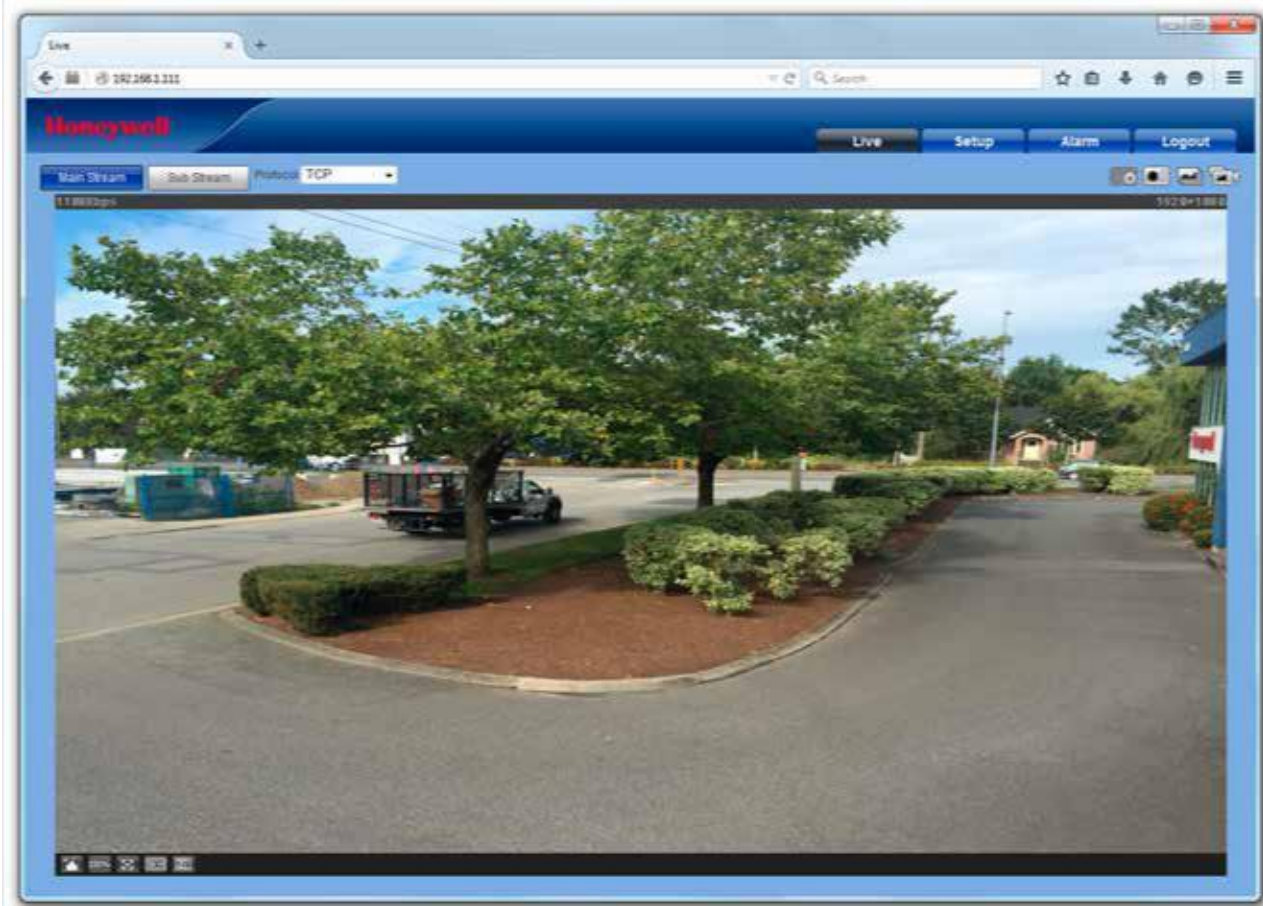

TDN WDR IR mini dome camera met MFZ-lens

Beveiligingsfuncties

De camera kan worden geconfigureerd voor automatische detectie van/reactie op gebeurtenissen in de omgeving en/ of camerasabotage. Automatische reacties, onder meer: melding via e-mail, FTP en/of HTTP, verzending van stilstaand beeld van de gebeurtenis via e-mail en/of FTP. De configuratie kan worden uitgevoerd via een webclient of vanaf een NVR.