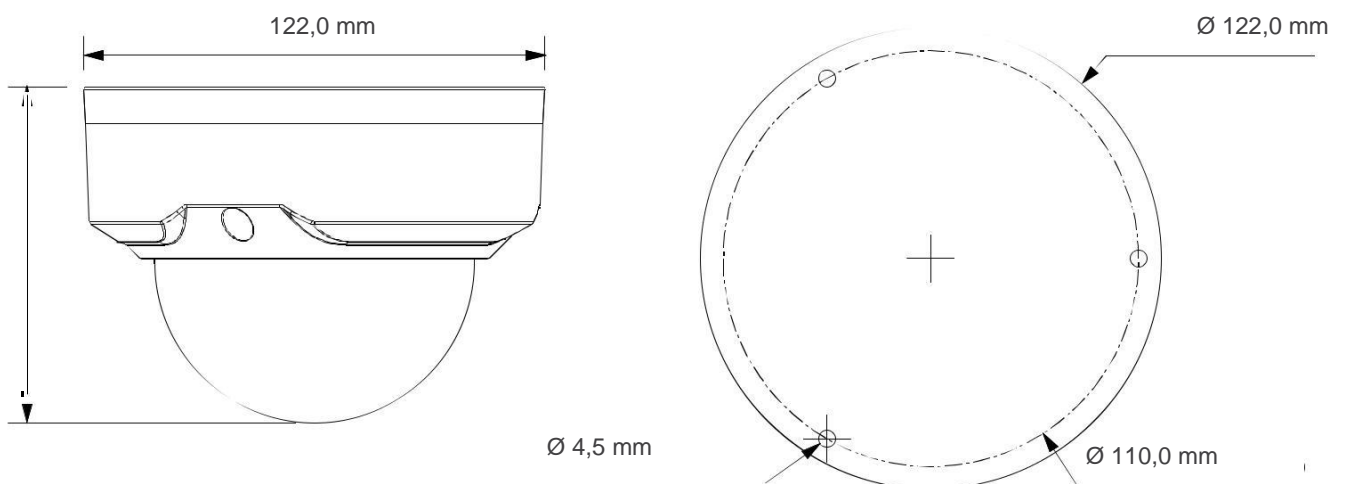

AFMETINGEN

TDN WDR IR mini dome camera met MFZ-lens

SPECIFICATIES

OPERATIONELE		NETWERK	
VIDEOSTANDAARD	NTSC/PAL	ETHERNET	RJ-45 (10/100Base-T)
SCANSYSTEEM	Progressieve scan	PROTOCOLLEN**	IPv4/IPv6, HTTP, HTTPS, SSL, TCP/IP, UDP, UPnP, ICMP, IGMP, SNMP, RTSP, RTP, SMTP, NTP, DHCP, DNS, PPPoE, DDNS, FTP, IP Filter, QoS, Bonjour, 802.1X
BEELDSENSOR	1/3" 4 MP CMOS	COMPATIBILITEIT	ONVIF Profile S, Profile G*
AANTAL PIXELS (H X V)	2688x1520 (4 MP)	MAX. GEBRUIKERSTOEGANG	20 gebruikers
MINIMALE VERLICHTING	0,1 lux, F1.4 (kleuren) 0 lux (zwart/wit met IR LED's aan)	MOBIELE APPARATUUR	HonView Touch voor iPhone en Android-telefoon en -tablet
S/N-VERHOUDING	50 dB of meer	ELEKTRISCH	
ELEKTRONISCHE SLUITERTIJD	1/3–1/100 000 s	STROOMVOORZIENING	PoE IEEE 802.3af klasse 0, 12 VDC
IR-AFSTAND	Tot 30 m, afhankelijk van omgevingsreflectie	STROOMVERBRUIK	8,0 W max.
DAG/NACHT	Automatisch (ICR)/Kleur/ ZW	MECHANISCH	
BACKLIGHT-COMPENSATIE	BLC/HLC/WDR (120 dB)	AFMETINGEN	122,0 × 88,9 mm
WITBALANS	Automatisch/Handmatig	GEWICHT	0,5 kg
VERSTERKINGSREGELING	Automatisch/Handmatig	CONSTRUCTIE	Gegoten aluminium behuizing met poedercoating
RUISONDERDRUKING	3DNR	CONSTRUCTIEKLEUR	RAL 9003 (wit)
PRIVACYMASKING	Tot 4 gebieden	MILIEU	
BEWEGINGSDETECTIE	Tot 4 gebieden	TEMPERATUUR	-30,00°C tot 60,00°C
LENS	2,7–12 mm, MFZ, F1.4	RELATIEVE VOCHTIGHEID	0-95%, niet-condenserend
HORIZONTALE BEELDHOEK	86° - 30°	BESCHERMING TEGEN BINNENDRINGEND WATER	IP66
GANGMODUS	Ja	VANDALISMEBESTENDIGHEID	IK10
VIDEO		WETTELIJKE VOORSCHRIFTEN	
VIDEOCOMPRESSIE	H.264/H.264H/H.264B/MJPEG	EMISSIES	FCC deel 15, CE (EN 55032)
BEELDSNELHEID	20 bps @ 2688x1520 (4MP); 20 bps @ 2560x1440 (4MP); 25/30 bps @ 2304x1296 (3MP), 1920x1080 (1080P), 25/30 bps @ 1280x1024 (SXGA), 25/30 bps @ 1280x960 (1,3MP), 1280x720 (720P), 704x576 / 704x480 (D1), 352x288 / 352x240 (CIF)	IMMUNITEIT	CE (EN 50130-4)
BITSNELHEID (H.264)	32 Kbps – 10 Mbps	VEILIGHEID	Noord-Amerika UL-registratie voor UL/CSA 60950-1, CE (EN 60950-1)
LOKALE OPSLAG	microSD, 128 GB max. (niet geleverd)		